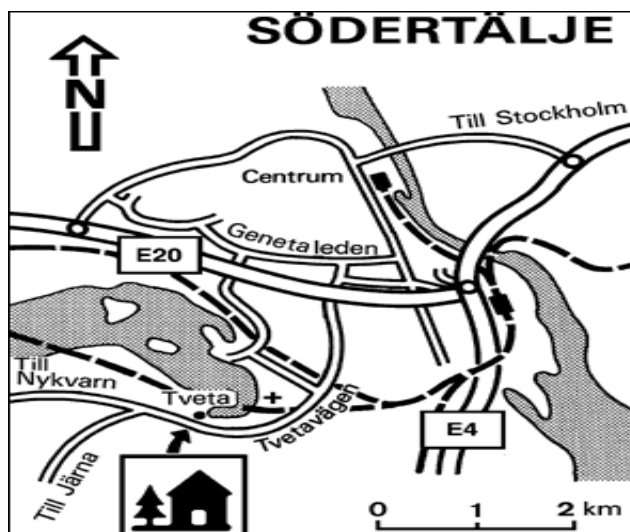

David, Felix, Jenny, Maya, Mats, Ia & Susanne

Titta gärna in på www.svenskaed.se och se senaste nytt!

Hitta till Tvetagårdens Vandrarhem.

Kommer du med bil E4an norrifrån eller söderifrån. Ta av mot E20, sedan direkt första avtagsvägen mot Södertälje centrum. Du kör rakt fram i rondellen och fortsätter uppför backen mot skyltningen Tveta tills du kommer till en OK-mack i en rondell. Tag av vänster så är du på Tvetavägen och följ skyltar mot vandrarhem.

GPS koordinater: **N59°9'24" / E17°35'42"**
eller lägg in **Stadanvägen 2. 151 66**
Södertälje

Om du/ni kommer med tåg så kommer någon av oss att och hämtar.